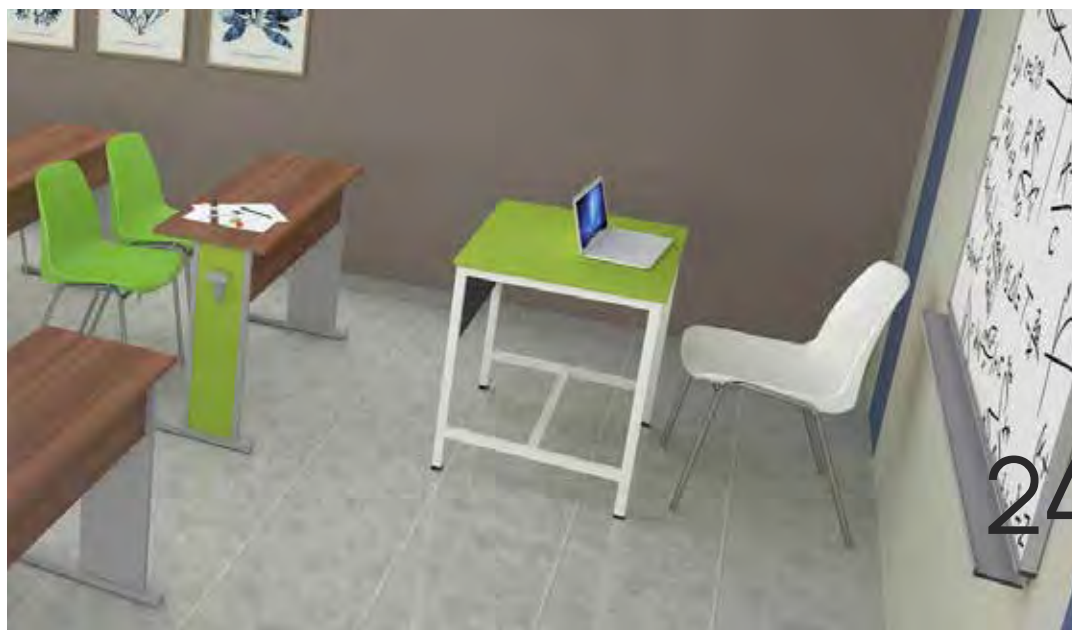

ΕΔΡΑ ΚΑΘΗΓΗΤΗ PROFESSORE

Η έδρα Professore αποτελεί μια σύγχρονη λύση για κάθε τάξη, συνδυάζοντας υψηλή αντοχή και εργονομία. Αποτελείται από μεταλλικό σκελετό που κατασκευάζεται από μορφοσωλήνα υψηλής αντοχής, διαμετρήματος 30x30x1,5 mm και συγκολλείται με συνεχείς ραφές, με ειδικό σύρμα ηλεκτροσυγκόλλησης. Ο σκελετός βάφεται σε χρώμα γκρι ανοιχτό με ηλεκτροστατική βαφή πούδρας. Τα 4 πόδια του σκελετού είναι συγκολλημένα στις άκρες του παραπάνω πλαισίου και καταλήγουν σε ρεγουλατόρους ύψους, για την πλήρη ευθυγράμμιση του στο πάτωμα. Η επιφάνεια εργασίας είναι από μελαμίνη πάχους 18mm σε χρώματα επιλογής σας, με περιμετρική επένδυση από ABS, πάχους 2mm, του ίδιου χρώματος.